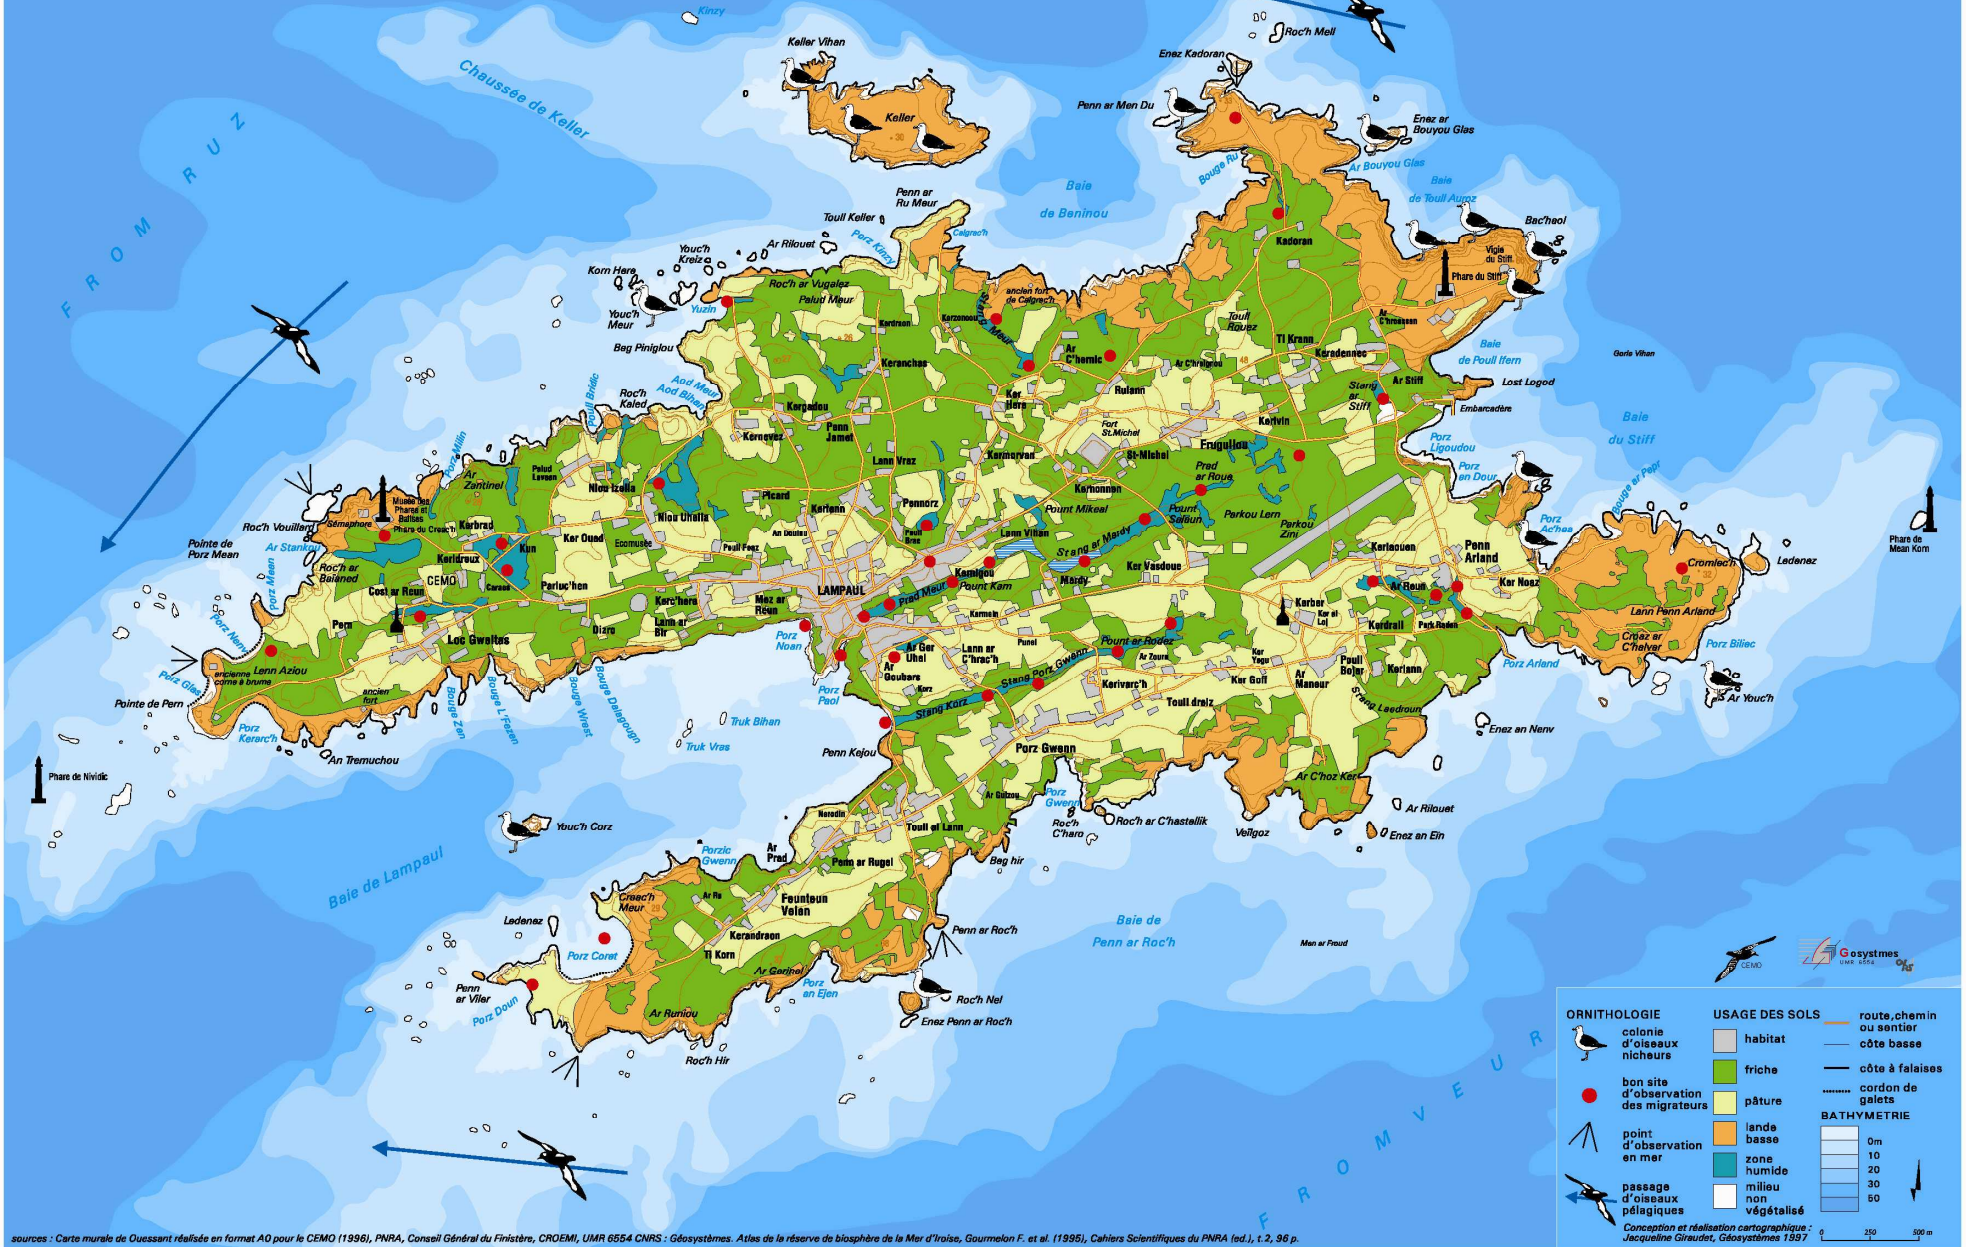

où voir les oiseaux à Ouessant...